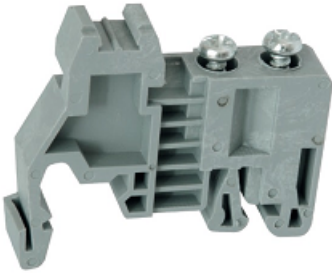

### MOON CLEMA SIR 95 MMP GRI

**Cleme universale** cu montaj pe sina omega -seria cleme universale cu utilizate universală în tablourile de distribuție pentru montaj pe eurosina (DIN - rail).

Sunt variante de dimensiuni pentru a efectua o repartizare optimă a spațiului din tabloul electric, folosind clemele potrivite pentru cablurile respective.

Sunt fabricate din material polimeric izolator incombustibil.

Caracteristici tehnice

Tensiune de lucru 230V

Tensiune de izolație 690V

Conexiuni conductori disponibile 2.5, 4, 6, 10, 16, 25, 35, 70,95,120mmp

În conformitate cu EN 60230

Dimensiuni

Tip clema	A(mm)	B(mm)	C(mm)
4	33	41	6
6	34	41	8
10	42	46	10
16	47	53	12
35	51	59	15
70	62	90	22

Clemele sunt înzolte doar pe o laterală, la capăt de rând trebuie izolate cu un capac clema

Pentru o fixare ferma a sirului de clema este recomandata utilizarea a doua opritoare de sina de tipul 31902

Pret: 41,84 LEI (TVA inclus)

Detalii online: <https://www.materialelectrice.ro/clema-sir-95-mmp-gri>