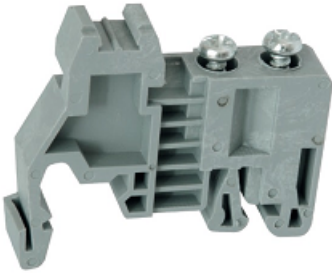

### MOON CLEMA SIR 95 MMP GRI

**Cleme universale** cu montaj pe sina omega -seria cleme universale cu utilizate universală în tablourile de distribuție pentru montaj pe eurosina (DIN - rail).

Sunt variante de dimensiuni pentru a efectua o repartizare optimă a spațiului din tabloul electric, folosind clemele potrivite pentru cablurile respective.

Sunt fabricate din material polimeric izolator incombustibil.

Caracteristici tehnice

Tensiune de lucru 230V

Tensiune de izolație 690V

Conexiuni conductori disponibile 2.5, 4, 6, 10, 16, 25, 35, 70,95,120mmp

În conformitate cu EN 60230

Dimensiuni

Tip clema	A(mm)	B(mm)	C(mm)
4	33	41	6
6	34	41	8
10	42	46	10
16	47	53	12
35	51	59	15
70	62	90	22

Clemele sunt înzolte doar pe o laterală, la capăt de rând trebuie izolate cu un capac clema

Pentru o fixare ferma a sirului de clema este recomandata utilizarea a doua opritoare de sina de tipul 31902

Pret: 41,11 LEI (TVA inclus)

Detalii online: <https://www.materialelectrice.ro/clema-sir-95-mmp-gri>