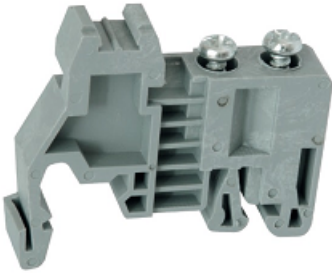

MOON CLEMA SIR 120 MMP GRI

Cleme universale cu montaj pe sina omega -seria cleme universale cu utilizate universală în tablourile de distribuție pentru montaj pe eurosina (DIN - rail).

Sunt variante de dimensiuni pentru a efectua o repartizare optimă a spațiului din tabloul electric, folosind clemele potrivite pentru cablurile respective.

Sunt fabricate din material polimeric izolator incombustibil.

Caracteristici tehnice

Tensiune de lucru 230V

Tensiune de izolație 690V

Conexiuni conductori disponibile 2.5, 4, 6, 10, 16, 25, 35, 70, 120mm²

În conformitate cu EN 60230

Dimensiuni

Tip clema	A(mm)	B(mm)	C(mm)
4	33	41	6
6	34	41	8
10	42	46	10
16	47	53	12
35	51	59	15
70	62	90	22

Clemele sunt înzolte doar pe o laterală, la capăt de rând trebuie izolate cu un capac clema

Pentru o fixare ferma a sirului de clema este recomandata utilizarea a doua opritoare de sina de tipul 31902

Pret: 42,09 LEI (TVA inclus)

Detalii online: <https://www.materialelectrice.ro/clema-sir-120-mmp-gri>