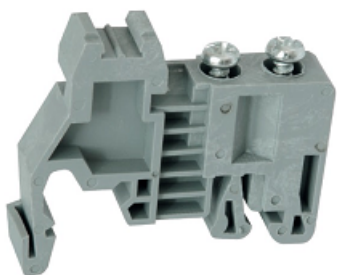

MOON CLEMA SIR 120 MMP GRI

Cleme universale cu montaj pe sina omega -seria cleme universale cu utilizate universală în tablourile de distribuție pentru montaj pe eurosina (DIN - rail).

Sunt variante de dimensiuni pentru a efectua o repartizare optimă a spațiului din tabloul electric, folosind clemele potrivite pentru cablurile respective.

Sunt fabricate din material polimeric izolator incombustibil.

Caracteristici tehnice

Tensiune de lucru 230V

Tensiune de izolație 690V

Conexiuni conductori disponibile 2.5, 4, 6, 10, 16, 25, 35, 70, 120mm²

În conformitate cu EN 60230

Dimensiuni

Tip clema	A(mm)	B(mm)	C(mm)
4	33	41	6
6	34	41	8
10	42	46	10
16	47	53	12
35	51	59	15
70	62	90	22

Clemele sunt înzolte doar pe o laterală, la capăt de rând trebuie izolate cu un capac clema

Pentru o fixare ferma a sirului de clema este recomandata utilizarea a doua opritoare de sina de tipul 31902

Pret: 41,35 LEI (TVA inclus)

Detalii online: <https://www.materialelectrice.ro/clema-sir-120-mmp-gri>