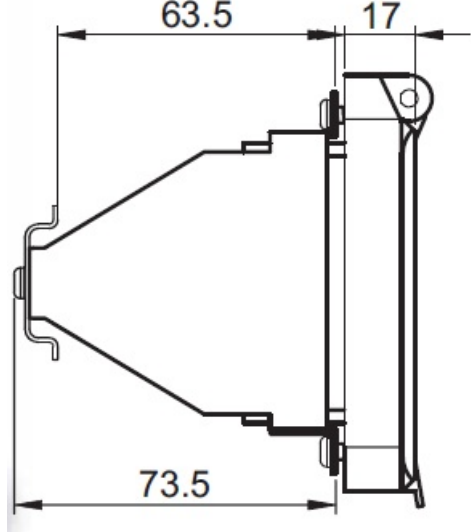

Ca accesoriu pentru usa de acces este adaptorul de fixare a sinei de montaj, cu ajutorul caruia aparatajul se monteaza la o distanta corespunzatoare fata de planul usii.

Se decupeaza cutia la dimensiunea corespunzatoare.

Se monteaza usa de acces in golul decupajului si se fixeaza cu suruburi. Prin folosirea unor suruburi cu cap gaurit usa de acces se poate plomba.

Gradul de protectie IP 44, este asigurat de catre garnitura situata pe suprafata de sprijin si de usa de acces.

Gradul de protectie impotriva atingerii directe este ridicat datorita obturatoarelor care se pot rupe la diferite latimi cu pasul de jumatate de modul.

Dimensiuni

235×98×95 mm

Dimensiuni decupare 65×220 mm

Dimensiuni adancimi :

Pret: 168,36 LEI (TVA inclus)

Detalii online: <https://www.materialelectrice.ro/usa-de-acces-pentru-cutiile-metalice-12-module-29151>