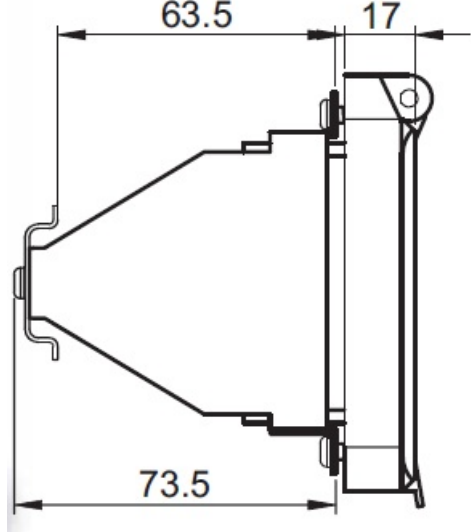

Ca accesoriu pentru usa de acces este adaptorul de fixare a sinei de montaj, cu ajutorul caruia aparatajul se monteaza la o distanta corespunzatoare fata de planul usii.

Se decupeaza cutia la dimensiunea corespunzatoare.

Se monteaza usa de acces in golul decupajului si se fixeaza cu suruburi. Prin folosirea unor suruburi cu cap gaurit usa de acces se poate plomba.

Gradul de protectie IP 44, este asigurat de catre garnitura situata pe suprafata de sprijin si de usa de acces.

Gradul de protectie impotriva atingerii directe este ridicat datorita obturatoarelor care se pot rupe la diferite latimi cu pasul de jumatate de modul.

Dimensiuni

162×98×95 mm

Dimensiuni decupare 65×148 mm

Dimensiuni adancimi :

Pret: 144,96 LEI (TVA inclus)

Detalii online: <https://www.materialelectrice.ro/usa-de-acces-pentru-cutiile-metalice-8-module-29150>