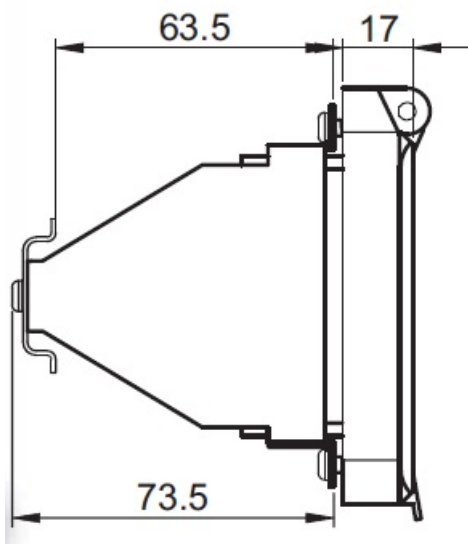

Ca accesoriu pentru usa de acces este adaptorul de fixare a sinei de montaj, cu ajutorul caruia aparatajul se monteaza la o distanta corespunzatoare fata de planul usii.

Se decupeaza cutia la dimensiunea corespunzatoare.

Se monteaza usa de acces in golul decupajului si se fixeaza cu suruburi. Prin folosirea unor suruburi cu cap gaurit usa de acces se poate plomba.

Gradul de protectie IP 44, este asigurat de catre garnitura situata pe suprafata de sprijin si de usa de acces.

Gradul de protectie impotriva atingerii directe este ridicat datorita obturatoarelor care se pot rupe la diferite latimi cu pasul de jumatate de modul.

Dimensiuni

129×98×95 mm

Dimensiuni decupare 65×112 mm

Dimensiuni adancimi :

Pret: 100,97 LEI (TVA inclus)

Detalii online: <https://www.materialelectrice.ro/usa-de-acces-pentru-cutiile-metalice-6-module>