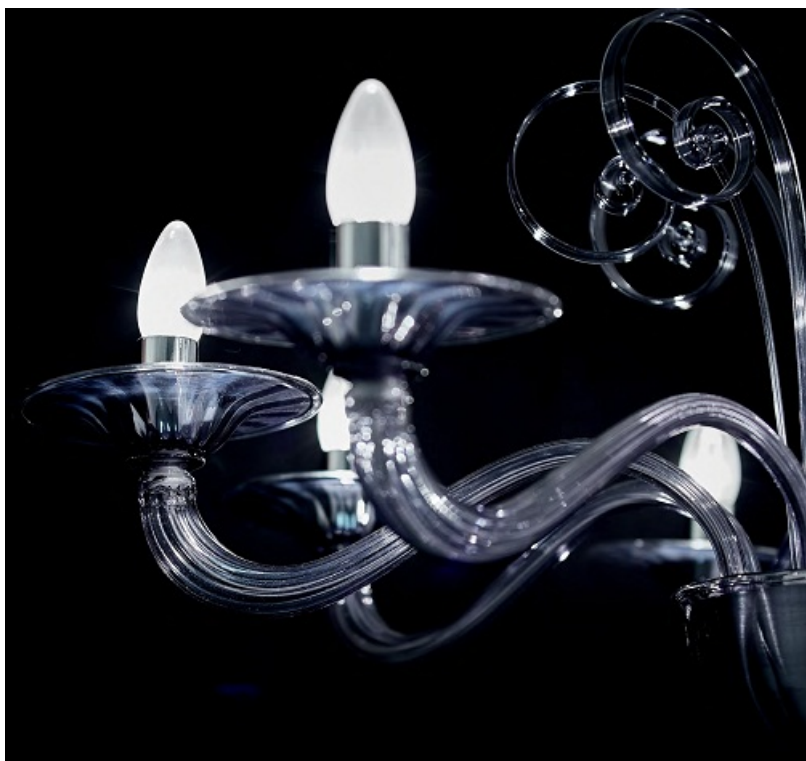

IDEAL LUX CANDELABRU ARMANI, 8 BECURI, DULIE E14, D:920 MM, H:850/1300 MM, GRI

Corp de iluminat suspendat din sticla suflata si finisata manual, cu soclul din interiorul abajurului cromat. Lantul de sustinere este reglabil in lungime. Candelabrul este dotat cu 8 becuri (neincluse), dar se poate echipa optional cu becuri tip LED, halogen sau economice. Din gama Armani mai face parte si candelabrul cu 6 becuri, ce se regaseste in sectiunea de produse compatibile. Fiind un accesoriu de design clasic aduce un plus de rafinament incaperilor si le confera un aer nobil si grandios, indeplinindu-si in acelasi timp si rolul functional.

Specificatii:

Sursa iluminat: max 8 x 40W E14

Grad de protectie: IP20

Dimensiuni: D: \varnothing 920 mm x H: 850/1300 mm

Pret: 5.082,18 LEI (TVA inclus)

Detalii online: <https://www.materialelectrice.ro/candelabru-armani-8-becuri-dulie-e14-d-920-mm-h-850-1300-mm-gri>