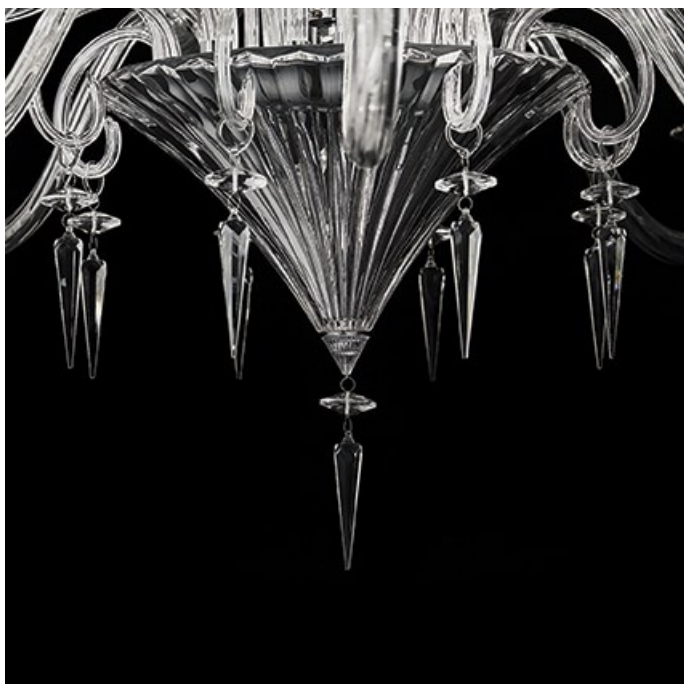

IDEAL LUX

**IDEAL LUX APLICA BEETHOVEN, 2 BECURI, DULIE E14, L:520 MM, H:555 MM, TRANSPARENT**

Aplica cu abajurul din sticla transparenta suflata manual si detalii cromate. Aplica este dotata cu 2 becuri (neincluse), cu soclu de tip E14, si se poate echipa optional cu becuri tip LED, halogen sau economice. Din gama Beethoven mai fac parte si candelabrele cu 12 sau 16 becuri, ce se regasesc in sectiunea de produse compatibile. Fiind un accesoriu de design clasic aduce un plus de rafinament incaperilor si le confera un aer nobil si grandios, indeplinindu-si in acelasi timp si rolul functional.

Specificatii:

Sursa iluminat: max 2x40W E14

Grad de protectie: IP20

Dimensiuni: L: 520 mm x H: 555 mm x P: 300 mm

Pret: 1.503,89 LEI (TVA inclus)

Detalii online: <https://www.materialelectrice.ro/aplica-beethoven-2-becuri-dulie-e14-1-520-mm-h-555-mm-transparent>