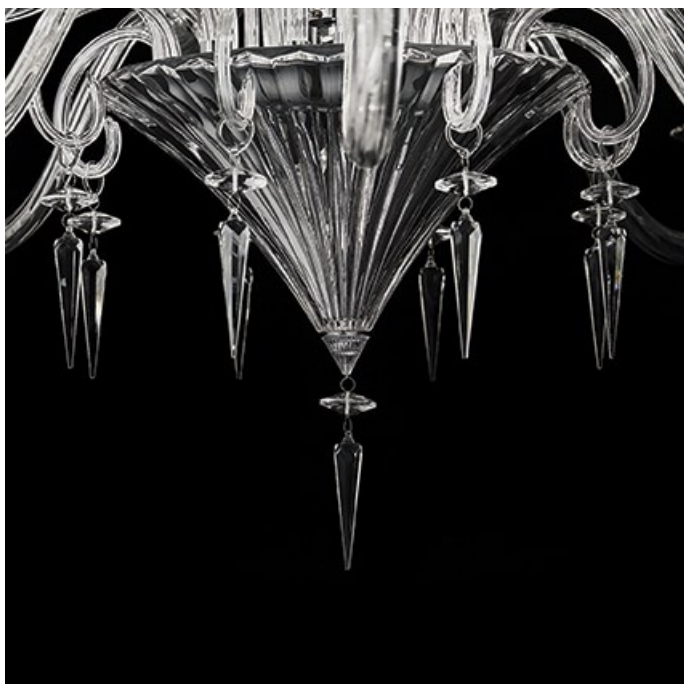

IDEAL LUX CORP DE ILUMINAT BEETHOVEN SP12

Corp de iluminat suspendat, cu abajurul din sticla transparenta suflata manual si detalii cromate. Lantul de sustinere este imbracat in catifea si este reglabil in lungime. Candelabrul este dotat cu 12 becuri (neincluse), cu soclu de tip E14, si se poate echipa optional cu becuri tip LED, halogen sau economice. Din gama Beethoven mai face parte candelabrul cu 16 becuri si aplica cu 2 becuri, ce se regasesc in sectiunea de produse compatibile. Fiind un accesoriu de design clasic aduce un plus de rafinament incaperilor si le confera un aer nobil si grandios, indeplinindu-si in acelasi timp si rolul functional.

Specificatii:

Sursa iluminat: max 12x40W E14

Grad de protectie: IP20

Dimensiuni: D: \varnothing 1150 mm x H: 1100/2300 mm

Pret: 6.223,15 LEI (TVA inclus)

Detalii online: <https://www.materialelectrice.ro/candelabru-beethoven-12-becuri-dulie-e14-d-1150-mm-h-1100-2300-mm-transparent-28999>