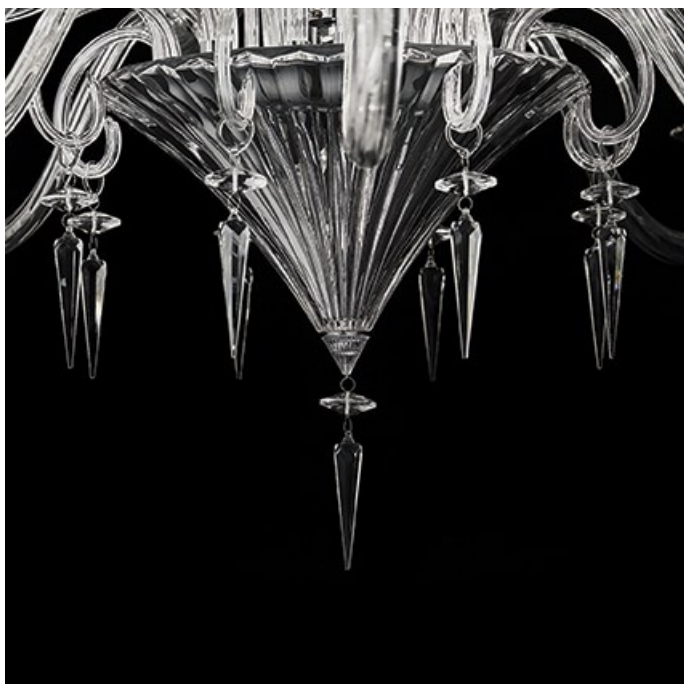

### **IDEAL LUX CORP DE ILUMINAT BEETHOVEN SP16**

Corp de iluminat suspendat, cu abajurul din sticla transparenta suflata manual si detalii cromate. Lantul de sustinere este imbracat in catifea si este reglabil in lungime. Candelabrul este dotat cu 16 becuri (neincluse), cu soclu de tip E14, si se poate echipa optional cu becuri tip LED, halogen sau economice. Din gama Beethoven mai face parte candelabrul cu 12 becuri si aplica cu 2 becuri ce se regasesc in sectiunea de produse compatibile. Fiind un accesoriu de design clasic aduce un plus de rafinament incaperilor si le confera un aer nobil si grandios, indeplinindu-si in acelasi timp si rolul functional.

Specificatii:

Sursa iluminat: max 16x40W E14

Grad de protectie: IP20

Dimensiuni: D:  $\varnothing$  1305 mm x H: 980/2000 mm

Pret: 7.778,94 LEI (TVA inclus)

Detalii online: <https://www.materialelectrice.ro/candelabru-beethoven-16-becuri-dulie-e14-d-1305-mm-h-980-2000-mm-transparent-28998>