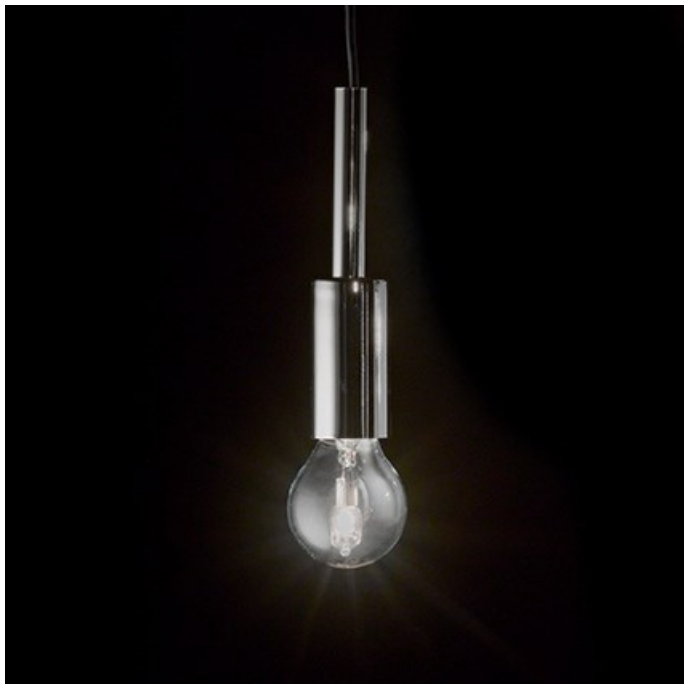

IDEAL LUX BEC HALOGEN ALO SPOT, 28W, E14, 405LM

Becuri care accentueaza in mod deosebit culorile obiectului iluminat si datorita principiului de functionare al lampilor cu halogen, economisind energie de pana la 30%. Fabricat in forme clasice ale becurilor traditionale. Din gama ALlo fac parte si becurile de diferite forme ce se regasesc in sectiunea de produse compatibile.

Specificatii:

Dimensiuni: D: \varnothing 50 mm x H: 85 mm

Dulie: E14

Putere: 28W

Flux luminos: 405 Lm

Sursa de lumina: calda, 2700K

Durata de functionare: ~ 1.500 ore

Pret: 7,78 LEI (TVA inclus)

Detalii online: <https://www.materialelectrice.ro/bec-halogen-alo-spot-28w-e14-405lm>