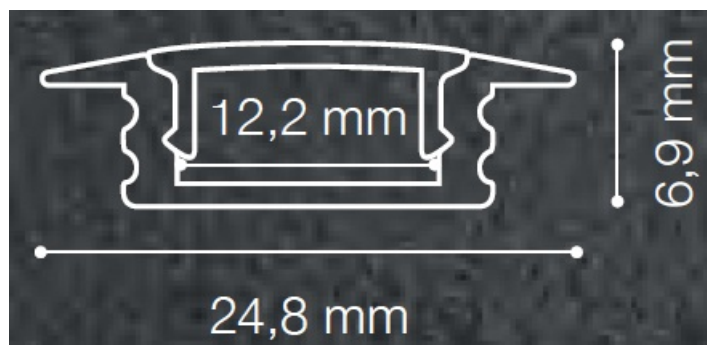

IDEAL LUX PROFIL LED INCASTRABIL ALB

Profil LED modular din aluminiu. Kitul include: un profil pentru LED-uri cu lungime de 1 m, abajur din policarbonat transparent cu finisaj satinat, doua cleme metalice pentru fixare si doua capace pentru capete ce sunt perforate pentru trecerea cablurilor electrice.

Pret: 82,95 LEI (TVA inclus)

Detalii online: <https://www.materialelectrice.ro/profil-led-incastrabil-alb>