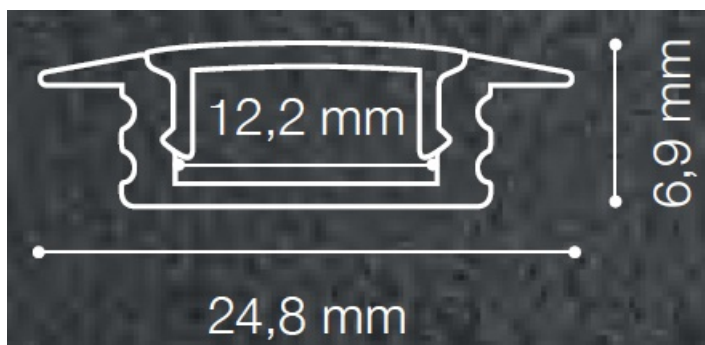

IDEAL LUX PROFIL LED INCASTRABIL ALUMINIU

Profil LED modular din aluminiu. Kitul include: un profil pentru LED-uri cu lungime de 1 m, abajur din policarbonat transparent cu finisaj satinat, doua cleme metalice pentru fixare si doua capace pentru capete ce sunt perforate pentru trecerea cablurilor electrice.

Pret: 41,48 LEI (TVA inclus)

Detalii online: <https://www.materialelectrice.ro/profil-led-incastrabil-aluminiu>