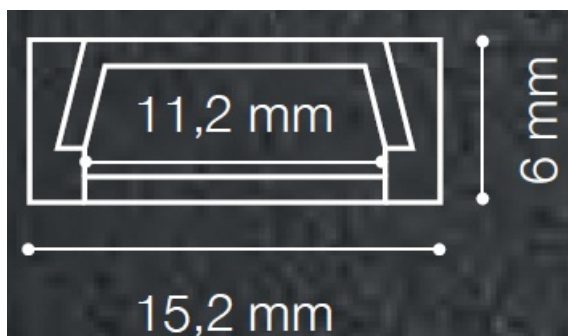

### **IDEAL LUX PROFIL LED DREPTUNGIULAR ALB**

Profil LED modular din aluminiu. Kitul include: un profil pentru LED-uri cu lungime de 1 m, abajur din policarbonat transparent cu finisaj satinat, doua cleme metalice pentru fixare si doua capace pentru capete ce sunt perforate pentru trecerea cablurilor electrice.

Pret: 67,39 LEI (TVA inclus)

Detalii online: <https://www.materialelectrice.ro/profil-led-dreptunghiular-alb>