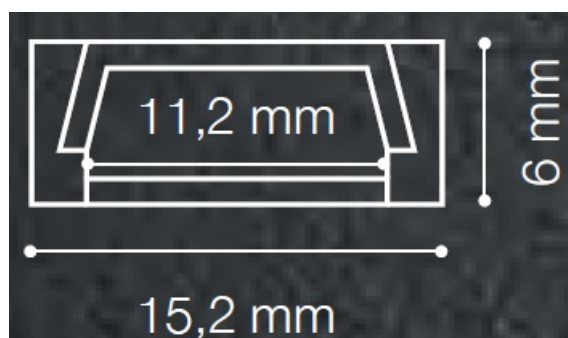

IDEAL LUX PROFIL LED DREPTUNGHIULAR ALUMINIU

Profil LED modular din aluminiu. Kitul include: un profil pentru LED-uri cu lungime de 1 m, abajur din policarbonat transparent cu finisaj satinat, doua cleme metalice pentru fixare si doua capace pentru capete ce sunt perforate pentru trecerea cablurilor electrice.

Pret: 67,39 LEI (TVA inclus)

Detalii online: <https://www.materialelectrice.ro/profil-led-dreptunghiular-aluminiu>