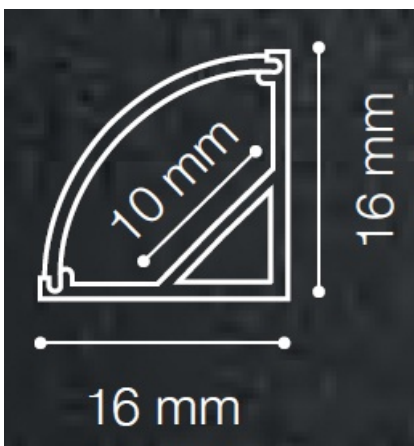

IDEAL LUX PROFIL LED UNGHIULAR ALB

Profil LED modular din alumini
policarbonat transparent cu finis
sunt perforate pentru trecerea ca

de 1 m, abajur din
capace pentru capete ce

Pret: 62,25 LEI (TVA inclus)

Detalii online: <https://www.materialelectrice.ro/profil-led-unghiular-alb>