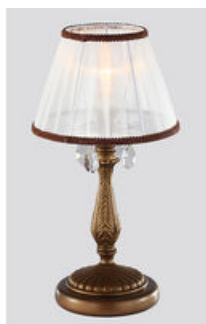

**MAYTONI LAMPA CANNELLA, 5 BECURI DULIE E14, 230V, D.50CM, H.54 CM, BRONZ**

Corpurile de iluminat Mytoni sunt accesorii de design, care pe lângă funcționalitatea lor intrinsecă, aceea de a lumina încăperile, aduc un plus de stil și finețe prin designul pe care-l au. Cristalele de cea mai bună calitate prelucrate în diferite forme dau încăperilor un aer nobil și grandios.

Candelabru Letizia din seria de lux Elegant echipat cu 5 becuri dulie E14.

Candelabrul se poate echipa cu becuri tip LED , economice sau incandescente.

Tensiunea de alimentare 230V.

Diametrul maxim 500 mm.

Înălțime 540 mm.

Abajur material textil organza.

Culoare metal bronz.

Pentru montaj la interior.

Grad de protectie IP20.

Din aceasi gama producatorul pune la dispozitie o intreaga gama de corpuri de iluminat pentru a utiliza incaperea dumneavoastra in acelasi ton.

Pret: 1.353,98 LEI (TVA inclus)

Detalii online: <https://www.materialelectrice.ro/lampa-cannella-5-becuri-dulie-e14-230v-d-50cm-h-54-cm-bronz>