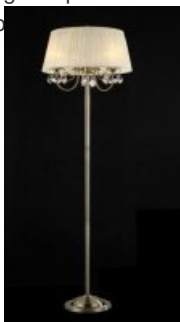

MAYTONI APLICA ELEGANT LATONA,1 X E14, 230V, D.28CM,H.32 CM,BRONZ

Corpurile de iluminat Mytoni sunt accesorii de design, care pe lângă funcționalitatea lor intrinsecă, aduc un plus de stil și finețe prin designul pe care-l au. Cristalele de cea mai bună calitate prelucrate cu răzătoare dau incaperilor un aer nobil și grandios.

Aplica Latona din seria de lux Elegant echipata cu 1 bec dulié E14.

Aplica se poate echipa cu bec tip LED , economic sau incandescent.

Tensiunea de alimentare 230V.

Diametrul 280 mm.

Inaltime 320 mm.

Culoare metal bronz.

Pret: 312,45 LEI (TVA inclus)

Detalii online: [https://www.materialelectrice.ro/aplica-elegant-cannella-1-x-e14-230v-d-15cm-h-35-cm-](https://www.materialeelectrice.ro/aplica-elegant-cannella-1-x-e14-230v-d-15cm-h-35-cm-)