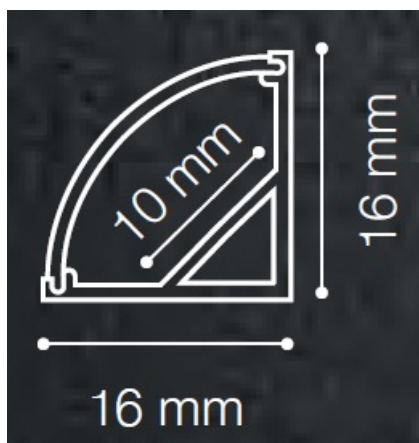

### IDEAL LUX PROFIL LED UNGHIULAR ALUMINIU

Profil LED modular din aluminiu. Kitul include: un profil cu LED-uri cu lungime de 1 m, abajur din policarbonat transparent cu finisaj satinat, doua cleme metalice pentru fixare si doua capace pentru capete ce sunt perforate pentru trecerea cablurilor electrice.

Pret: 62,25 LEI (TVA inclus)

Detalii online: <https://www.materialelectrice.ro/profil-led-unghiular-aluminiu>