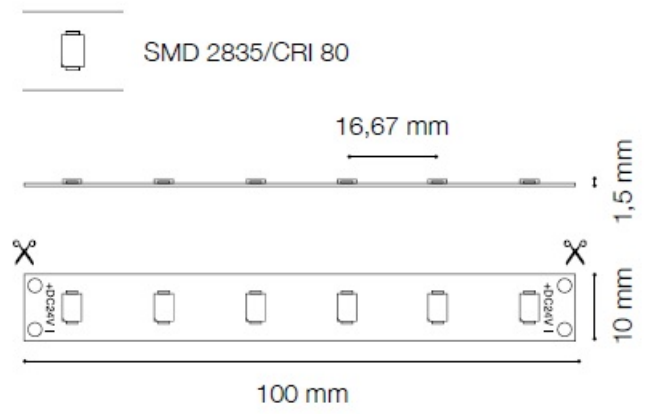

### **IDEAL LUX BANDA LED 5M, 13W, 1200 LM, 3000 K, ALB CALD, IP65**

Banda LED modulara, flexibila si autoadeziva, cu o lungime totala de 5 m. Lungimea benzii poate fi ajustata in functie de necesitatile dumneavoastra, aceasta putand fi scurtata cu usurinta prin taiere. Sursa de alimentare trebuie aleasa in functie de lungimea benzii. Modelul cu IP65 are circuitele protejate.

Specificatii:

Dimensiuni: L: 5000 mm x L: 10 mm x P: 1.5 mm

Grad de protectie: IP65

Putere: 13 W

Flux luminos: 1200 Lm

Sursa de lumina: calda, 3000 K

Durata de functionare: ~ 25.000 ore

Pret: 331,88 LEI (TVA inclus)