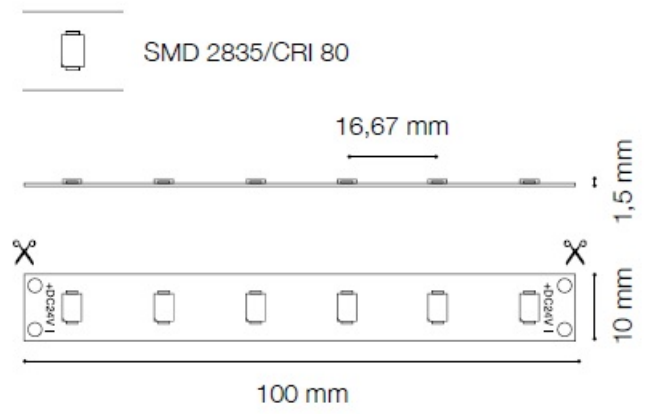

IDEAL LUX BANDA LED 5M, 13W, 1235 LM, 4300 K, ALB INTERMEDIAR, IP20

Banda LED modulara, flexibila si autoadeziva, cu o lungime totala de 5 m. Lungimea benzii poate fi ajustata in functie de necesitatile dumneavoastra, aceasta putand fi scurtata cu usurinta prin taiere. Sursa de alimentare trebuie aleasa in functie de lungimea benzii. Modelul cu IP 20 nu are circuitele protejate.

Specificatii:

Dimensiuni: L: 5000 mm x L: 10 mm x P: 1.5 mm

Grad de protectie: IP20

Putere: 13 W

Flux luminos: 1235 Lm

Sursa de lumina: neutra, 4300 K

Durata de functionare: ~ 25.000 ore

Pret: 243,72 LEI (TVA inclus)