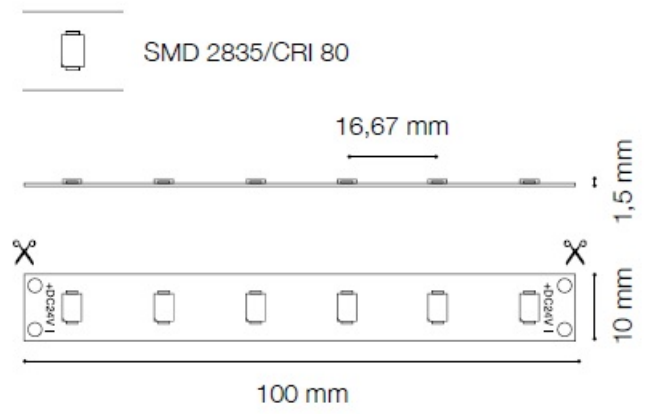

IDEAL LUX BANDA LED 5M, 13W, 1200 LM, 3000 K, ALB CALD, IP20

Banda LED modulara, flexibila si autoadeziva, cu o lungime totala de 5 m. Lungimea benzii poate fi ajustata in functie de necesitatile dumneavoastra, aceasta putand fi scurtata cu usurinta prin taiere. Sursa de alimentare trebuie aleasa in functie de lungimea benzii. Modelul cu IP 20 nu are circuitele protejate.

Specificatii:

Dimensiuni: L: 5000 mm x L: 10 mm x P: 1.5 mm

Grad de protectie: IP20

Putere: 13 W

Flux luminos: 1200 Lm

Sursa de lumina: calda, 3000 K

Durata de functionare: ~ 25.000 ore

Pret: 243,72 LEI (TVA inclus)