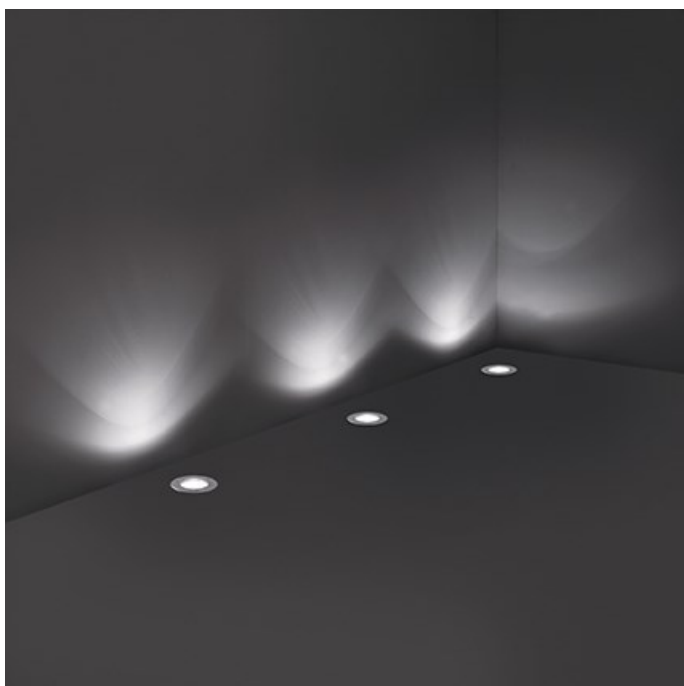

IDEAL LUX CORP DE ILUMINAT PARK PT1 ROUND SMALL

Spot in pardoseala pentru exterior confectionat din PVC rezistent si corp reflectorizant din aluminiu. Spotul este doat cu 1 bec (neinclus), dar se poate echipa optional cu becuri tip LED, halogen sau economice. Din gama Park fac parte si spoturile de pardoseala de diferite dimensiuni, ce se regasesc in sectiunea de produse compatibile. Fiind un accesoriu de design de tip modern aduce un plus de rafinament spatiilor exterioare decorate, indeplinindu-si in acelasi timp si rolul functional.

Specificatii:

Sursa iluminat: max 1x20W GU10

Grad de protectie: IP65

Dimensiuni: D: Ø 120 mm x H: 135 mm

Pret: 295,61 LEI (TVA inclus)

Detalii online: <https://www.materialelectrice.ro/spot-in-pardoseala-park-rotund-mic-1-bec-dulie-gu10-d-120-mm-h-135-mm-gri-28760>