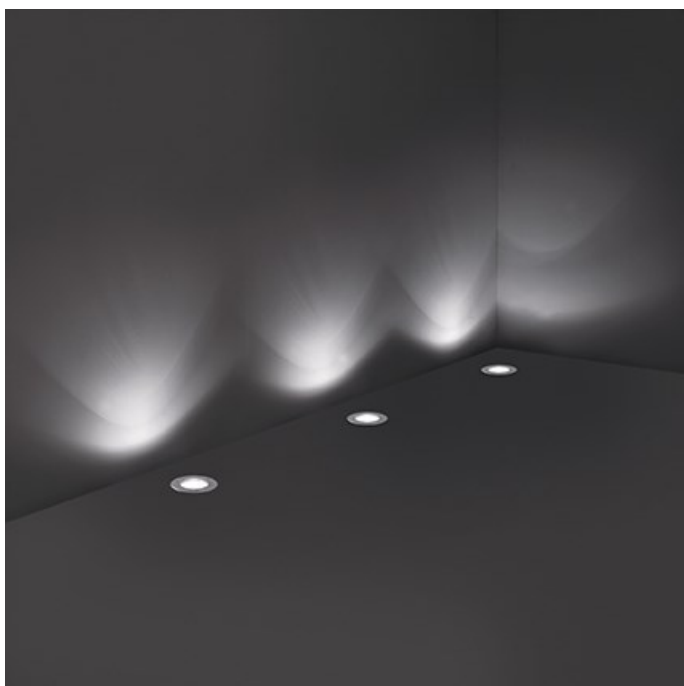

IDEAL LUX CORP DE ILUMINAT PARK PT1 ROUND MEDIUM

Spot in pardoseala pentru exterior confectionat din PVC rezistent si corp reflectorizant din aluminiu. Spotul este doat cu 1 bec (neinclus), dar se poate echipa optional cu becuri tip LED, halogen sau economice. Din gama Park fac parte si spoturile de pardoseala de diferite dimensiuni, ce se regasesc in sectiunea de produse compatibile. Fiind un accesoriu de design de tip modern aduce un plus de rafinament spatiilor exterioare decorate, indeplinindu-si in acelasi timp si rolul functional.

Specificatii:

Sursa iluminat: max 1x60W E27

Grad de protectie: IP65

Dimensiuni: D: Ø 150 mm x H: 195 mm

Pret: 414,89 LEI (TVA inclus)

Detalii online: <https://www.materialelectrice.ro/spot-in-pardoseala-park-rotund-mediu-1-bec-dulie-e27-d-150-mm-h-195-mm-gri-28759>