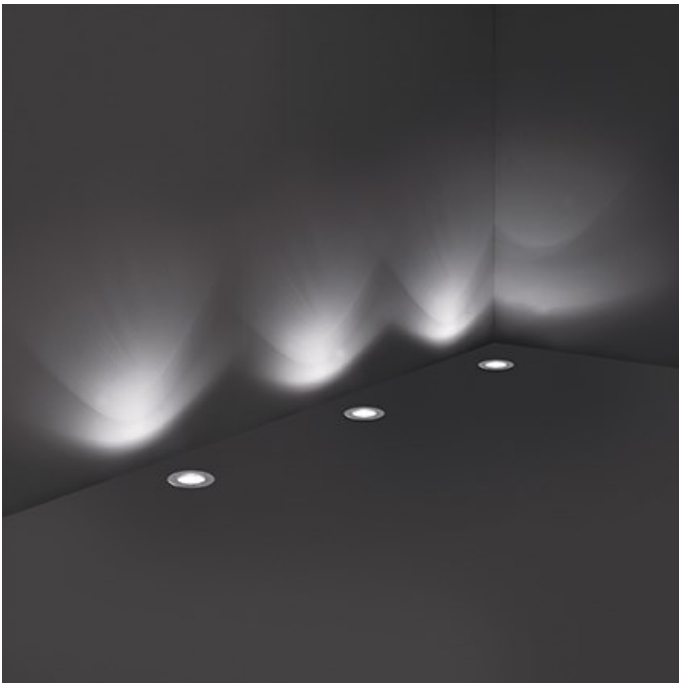

### **IDEAL LUX CORP DE ILUMINAT PARK PT1 SQUARE**

Spot in pardoseala pentru exterior confectionat din PVC rezistent si corp reflectorizant din aluminiu. Spotul este doat cu 1 bec (inclus), dar se poate echipa optional cu becuri tip LED, halogen sau economice. Din gama Park fac parte si spoturile de pardoseala de diferite dimensiuni, ce se regasesc in sectiunea de produse compatibile. Fiind un accesoriu de design de tip modern aduce un plus de rafinament spatiilor exterioare decorate, indeplinindu-si in acelasi timp si rolul functional.

Specificatii:

Sursa iluminat: G9 28W (inclusa); max 1x28W G9

Grad de protectie: IP65

Dimensiuni: L 120 x H 125 x P 120 mm

Pret: 414,89 LEI (TVA inclus)

Detalii online: <https://www.materialelectrice.ro/spot-in-pardoseala-park-patrat-1-bec-dulie-g9-l-120-mm-h-125-mm-gri-28758>