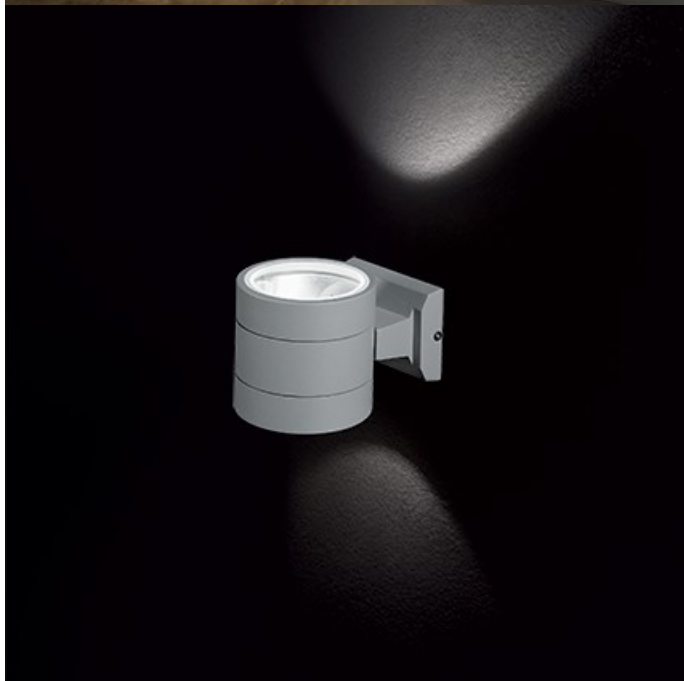

**IDEAL LUX APLICA DE EXTERIOR SNIF PATRATA, 1 BEC, DULIE G9, L:90 MM,
H:100 MM, GRI**

Aplica pentru exterior confectionata din aluminiu turnat sub presiune si vopsita cu pulbere. Abajurul este realizat din sticla de tip Pyrex transparenta. Dispersia luminii se face prin partea superioara cat si prin partea inferioara. Aplica este doata cu 1 bec (inclus), dar se poate echipa optional cu becuri tip LED, halogen sau economice. Din gama Snif fac parte si aplicele cu forma rotunda si diferite culori, ce se regasesc in sectiunea de produse compatibile. Fiind un accesoriu de design de tip modern aduce un plus de rafinament spatiilor exterioare decorate, indeplinindu-si in acelasi timp si rolul functional.

Specificatii:

Sursa iluminat: G9 28W (inclusa); max 1x40W G9

Grad de protectie: IP44

Dimensiuni: L: 90 mm x H: 100 mm x P: 135 mm

Pret: 259,27 LEI (TVA inclus)

Detalii online: <https://www.materialelectrice.ro/aplica-de-exterior-srif-1-bec-dulie-g9-l-90-mm-h-100-mm-gri>