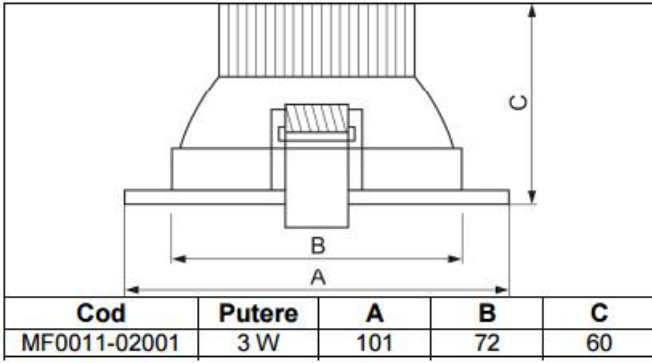

Pret: 43,13 LEI (TVA inclus)

Detalii online: <https://www.materialelectrice.ro/spot-led-cob-2-5-d-100mm-h-60mm-2700k-3w>