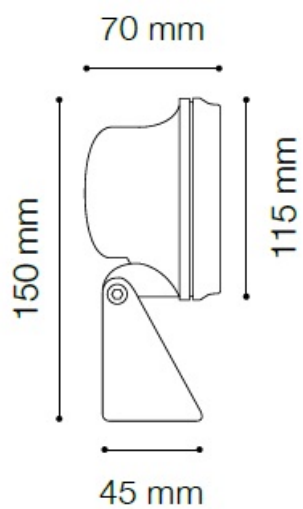

IDEAL LUX CORP DE ILUMINAT KRYPTON PT6

Pitic de gradina confectionat din otel polizat cu LED-uri integrate. Abajur ajustabil ce permite reglarea luminii propagate. Corpul este dotat cu 6 LED-uri (incluse). Fiind un accesoriu de design de tip modern aduce un plus de rafinament spatiilor exterioare decorate, indeplinindu-si in acelasi timp si rolul functional.

Specificatii:

Sursa iluminat: max 6 x 1W LED / 540 Lm

Grad de protectie: IP65

Durata de viata: ~17.500 ore

Sursa de lumina: calda

Dimensiuni: L: 115 mm x H: 150 mm x P: 70 mm

Pret: 954,22 LEI (TVA inclus)

Detalii online: <https://www.materialelectrice.ro/corp-de-iluminat-pentru-exterior-krypton-6-led-540-lm-l-115-mm-h-150-mm-otel-28633>