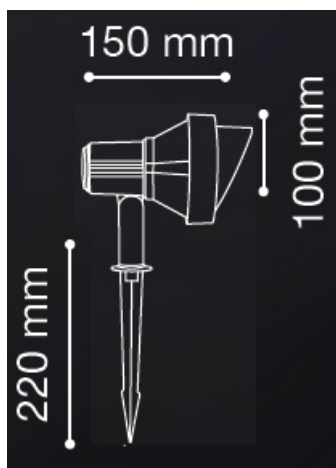

**IDEAL LUX CORP DE ILUMINAT PLANTE TERRA MIC, 1 BEC, DULIE GU10, D:100
MM, H:160 MM, ALB**

Pitic de gradina confectionat din aluminiu turnat sub presiune si sticla de tip Pyrex, finisata in doua culori. Corpul este doat cu 1 bec (28W inclus), dar se poate echipa optional cu becuri tip LED, halogen sau economice. Din gama Terra fac parte aplicile de dimensiuni diferite, cat si corpul pentru iluminatul plantelor, de dimensiuni mai mari, ce se regasesc in sectiunea de produse compatibile. Fiind un accesoriu de design de tip modern aduce un plus de rafinament spatiilor exterioare decorate, indeplinindu-si in acelasi timp si rolul functional.

Specificatii:

Sursa iluminat: max 1x35W GU10

Grad de protectie: IP65

Dimensiuni: D: Ø 100mm x H 160 mm

Pret: 269,69 LEI (TVA inclus)

Detalii online: <https://www.materialelectrice.ro/corp-de-iluminat-plante-terra-mic-1-bec-dulie-gu10-d-100-mm-h-160-mm-alb>