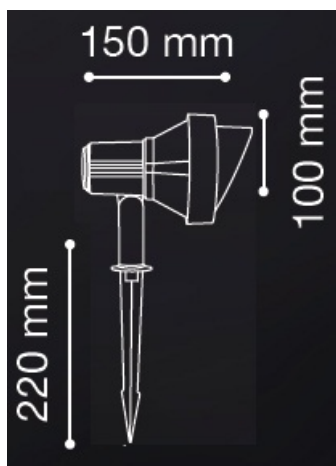

**IDEAL LUX CORP DE ILUMINAT PLANTE TERRA MIC, 1 BEC, DULIE GU10, D:100  
MM, H:160 MM, ANTRACIT**

Pitic de gradina confectionat din aluminiu turnat sub presiune si sticla de tip Pyrex, finisata in doua culori. Corpul este doat cu 1 bec (28W inclus), dar se poate echipa optional cu becuri tip LED, halogen sau economice. Din gama Terra fac parte aplicile de dimensiuni diferite, cat si corpul pentru iluminatul plantelor, de dimensiuni mai mari, ce se regasesc in sectiunea de produse compatibile. Fiind un accesoriu de design de tip modern aduce un plus de rafinament spatiilor exterioare decorate, indeplinindu-si in acelasi timp si rolul functional.

Specificatii:

Sursa iluminat: max 1x35W GU10

Grad de protectie: IP65

Dimensiuni: D: Ø 100mm x H 160 mm

Pret: 269,69 LEI (TVA inclus)

Detalii online: <https://www.materialelectrice.ro/corp-de-iluminat-plante-terra-mic-1-bec-dulie-gu10-d-100-mm-h-160-mm-antracit>