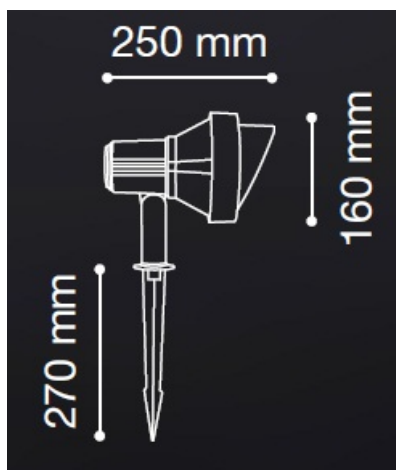

**IDEAL LUX CORP DE ILUMINAT PLANTE TERRA MARE, 1 BEC, DULIE E27, D:155
MM, H:290 MM, ALB**

Pitic de gradina confectionat din aluminiu turnat sub presiune si sticla de tip Pyrex, finisata in doua culori. Corpul este doat cu 1 bec (neinclus), dar se poate echipa optional cu becuri tip LED, halogen sau economice. Din gama Terra fac parte aplicile de dimensiuni diferite, cat si corpul pentru iluminatul plantelor, de dimensiuni mai mici, ce se regasesc in sectiunea de produse compatibile. Fiind un accesoriu de design de tip modern aduce un plus de rafinament spatiilor exterioare decorate, indeplinindu-si in acelasi timp si rolul functional.

Specificatii:

Sursa iluminat: max 1x60W E27

Grad de protectie: IP65

Dimensiuni: D: Ø 155 mm x H 290 mm

Pret: 321,52 LEI (TVA inclus)

Detalii online: <https://www.materialelectrice.ro/corp-de-iluminat-plante-terra-mare-1-bec-dulie-e27-d-155-mm-h-290-mm-alb>