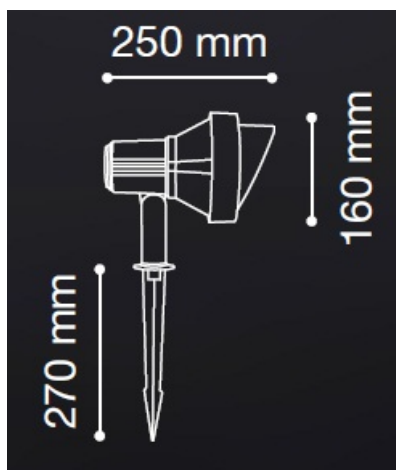

**IDEAL LUX CORP DE ILUMINAT PLANTE TERRA MARE, 1 BEC, DULIE E27, D:155
MM, H:290 MM, ANTRACIT**

Pitic de gradina confectionat din aluminiu turnat sub presiune si sticla de tip Pyrex, finisata in doua culori. Corpul este doat cu 1 bec (neinclus), dar se poate echipa optional cu becuri tip LED, halogen sau economice. Din gama Terra fac parte aplicile de dimensiuni diferite, cat si corpul pentru iluminatul plantelor, de dimensiuni mai mici, ce se regasesc in sectiunea de produse compatibile. Fiind un accesoriu de design de tip modern aduce un plus de rafinament spatiilor exterioare decorate, indeplinindu-si in acelasi timp si rolul functional.

Specificatii:

Sursa iluminat: max 1x60W E27

Grad de protectie: IP65

Dimensiuni: D: Ø 155 mm x H 290 mm

Pret: 466,72 LEI (TVA inclus)

Detalii online: <https://www.materialelectrice.ro/corp-de-iluminat-plante-terra-mare-1-bec-dulie-e27-d-155-mm-h-290-mm-antracit>