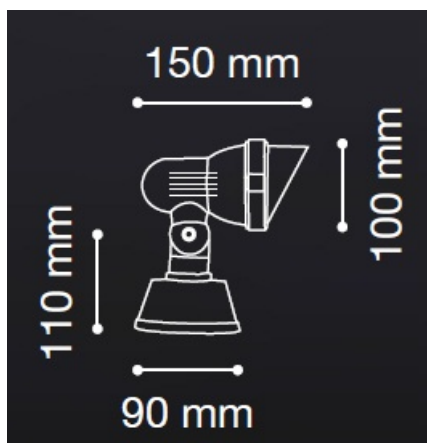

**IDEAL LUX APLICA DE EXTERIOR TERRA MICA, 1 BEC, DULIE GU10, L:100 MM,
H:150 MM, ALB**

Aplica de exterior confectionata din aluminiu turnat sub presiune si sticla de tip Pyrex, finisata in doua culori. Aplica este doata cu 1 bec (28W inclus), dar se poate echipa optional cu becuri tip LED, halogen sau economice. Din gama Terra face parte aplica de dimensiuni mai mari, cat si corpurile de iluminat plante de diferite dimensiuni, ce se regasesc in sectiunea de produse compatibile. Fiind un accesoriu de design de tip modern aduce un plus de rafinament spatiilor exterioare decorate, indeplinindu-si in acelasi timp si rolul functional.

Specificatii:

Sursa iluminat: max 1x35W GU10

Grad de protectie: IP65

Dimensiuni: L: 100 mm x H: 150 mm x P: 170 mm

Pret: 171,12 LEI (TVA inclus)

Detalii online: <https://www.materialelectrice.ro/aplica-de-exterior-terra-mica-1-bec-dulie-gu10-l-100-mm-h-150-mm-alb>