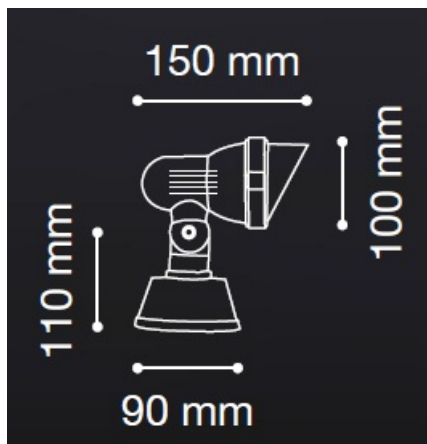

IDEAL LUX CORP DE ILUMINAT TERRA AP1 SMALL

Aplica de exterior confectionata din aluminiu turnat sub presiune si sticla de tip Pyrex, finisata in doua culori. Aplica este doata cu 1 bec (28W inclus), dar se poate echipa optional cu becuri tip LED, halogen sau economice. Din gama Terra face parte aplica de dimensiuni mai mari, cat si corpurile de iluminat plante de diferite dimensiuni, ce se regasesc in sectiunea de produse compatibile. Fiind un accesoriu de design de tip modern aduce un plus de rafinament spatiilor exterioare decorate, indeplinindu-si in acelasi timp si rolul functional.

Specificatii:

Sursa iluminat: max 1x35W GU10

Grad de protectie: IP65

Dimensiuni: L: 100 mm x H: 150 mm x P: 170 mm

Pret: 233,36 LEI (TVA inclus)

Detalii online: <https://www.materialelectrice.ro/aplica-de-exterior-terra-mica-1-bec-dulie-gu10-l-100-mm-h-150-mm-antracit-28626>