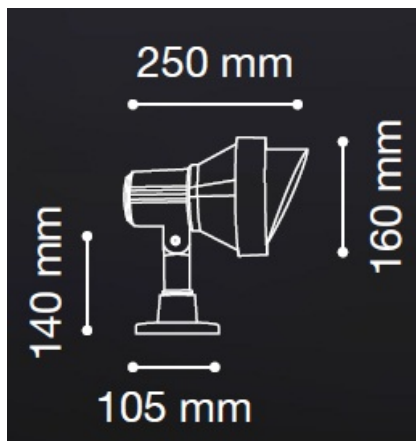

**IDEAL LUX APLICA DE EXTERIOR TERRA MARE, 1 BEC, DULIE E27, L:155 MM,
H:245 MM, ALB**

Aplica de exterior confectionata din aluminiu turnat sub presiune si sticla de tip Pyrex, finisata in doua culori. Aplica este doata cu 1 bec (neinclus), dar se poate echipa optional cu becuri tip LED, halogen sau economice. Din gama Terra face parte aplica de dimensiuni mai mici, cat si corpurile de iluminat plante de diferite dimensiuni, ce se regasesc in sectiunea de produse compatibile. Fiind un accesoriu de design de tip modern aduce un plus de rafinament spatiilor exterioare decorate, indeplinindu-si in acelasi timp si rolul functional.

Specificatii:

Sursa iluminat: max 1x60W E27

Grad de protectie: IP65

Dimensiuni: L: 155 mm x H: 245 mm x P: 260 mm

Pret: 347,44 LEI (TVA inclus)

Detalii online: <https://www.materialelectrice.ro/aplica-de-exterior-terra-1-bec-dulie-e27-l-155-mm-h-245-mm-alb>