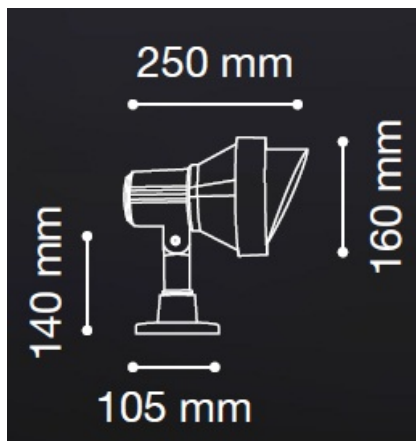

### **IDEAL LUX CORP DE ILUMINAT TERRA AP1 BIG**

Aplica de exterior confectionata din aluminiu turnat sub presiune si sticla de tip Pyrex, finisata in doua culori. Aplica este doata cu 1 bec (neinclus), dar se poate echipa optional cu becuri tip LED, halogen sau economice. Din gama Terra face parte aplica de dimensiuni mai mici, cat si corpurile de iluminat plante de diferite dimensiuni, ce se regasesc in sectiunea de produse compatibile. Fiind un accesoriu de design de tip modern aduce un plus de rafinament spatiilor exterioare decorate, indeplinindu-si in acelasi timp si rolul functional.

Specificatii:

Sursa iluminat: max 1x60W E27

Grad de protectie: IP65

Dimensiuni: L: 155 mm x H: 245 mm x P: 260 mm

Pret: 440,81 LEI (TVA inclus)

Detalii online: <https://www.materialelectrice.ro/aplica-de-exterior-terra-mare-1-bec-dulie-e27-l-155-mm-h-245-mm-antracit-28624>