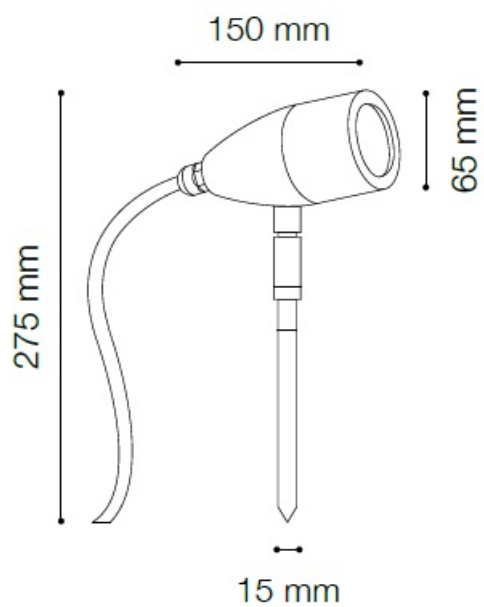

IDEAL LUX CORP DE ILUMINAT PITIC INSIDE, 1 BEC, DULIE G9, L: 65 MM, H:275 MM, NEGRU

Pitic de gradina confectionat din aluminiu turnat sub presiune si finisat in diverse culori. Abajur din sticla de tip Pyrex, corp ajustabil si tija pentru montajul in sol. Piticul de gradina este doat cu 1 bec (inclus), dar se poate echipa optional cu becuri tip LED, halogen sau economice. Fiind un accesoriu de design de tip modern aduce un plus de rafinament spatiilor exterioare decorate, indeplinindu-si in acelasi timp si rolul functional.

Specificatii:

Sursa iluminat: max 1x40W G9

Grad de protectie: IP54

Dimensiuni: L: 65 mm x H: 275 mm x P: 150 mm

Pret: 186,68 LEI (TVA inclus)

Detalii online: <https://www.materialelectrice.ro/corp-de-iluminat-pitic-inside-1-bec-dulie-g9-1-65mm-h-275-mm-negru>