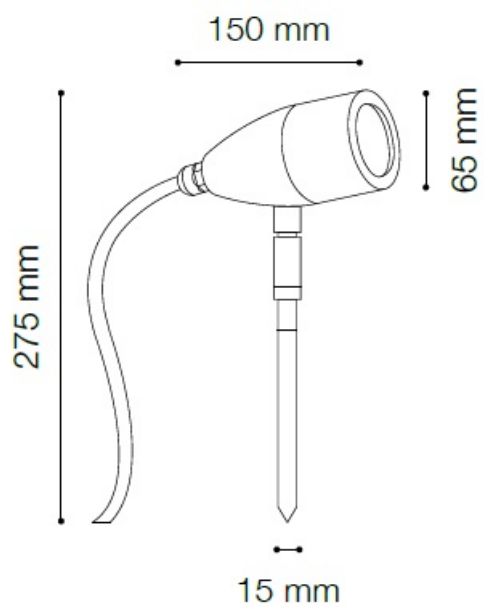

**IDEAL LUX CORP DE ILUMINAT PITIC INSIDE, 1 BEC, DULIE G9, L: 65 MM, H:275 MM, ALB**

Pitic de gradina confectionat din aluminiu turnat sub presiune si finisat in diverse culori. Abajur din sticla de tip Pyrex, corp ajustabil si tija pentru montajul in sol. Piticul de gradina este doat cu 1 bec (inclus), dar se poate echipa optional cu becuri tip LED, halogen sau economice. Fiind un accesoriu de design de tip modern aduce un plus de rafinament spatiilor exterioare decorate, indeplinindu-si in acelasi timp si rolul functional.

Specificatii:

Sursa iluminat: max 1x40W G9

Grad de protectie: IP54

Dimensiuni: L: 65 mm x H: 275 mm x P: 150 mm

Pret: 171,12 LEI (TVA inclus)

Detalii online: <https://www.materialelectrice.ro/corp-de-iluminat-pitic-inside-1-bec-dulie-g9-1-65mm-h-275-mm-alb-28622>