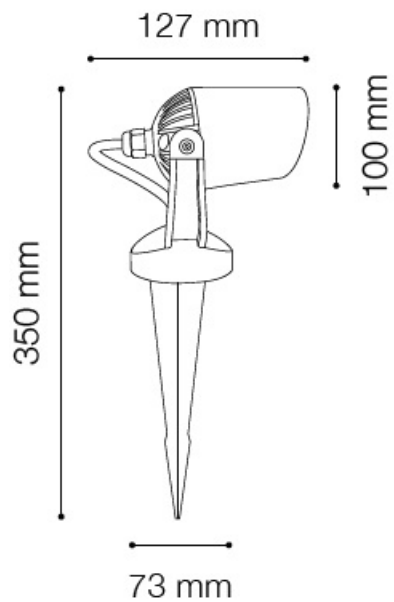

IDEAL LUX CORP ILUMINAT PLANTE MINITOMMY, 1 BEC LED, DULIE GU10, D:115 MM, H:350 MM, NEGRU

Corp iluminat plante cu abajur reglabil, confectionata din rasina de inalta performanta rezistenta la corozie provocata de catre fertilizatorii chimici cat si de agentii atmosferici. Datorita tratamentului aplicat, culoarea este stabilizata impotriva razelor UV si rezista la soc termic de la -60°C pana la + 90°C. Corpul este doat cu 1 bec LED (4.5W inclus), dar se poate echipa optional cu bec de tip halogen sau economice. Din gama Minitommy face parte si aplica de exterior, ce se regaseste in sectiunea de produse compatibile. Fiind un accesoriu de design de tip modern aduce un plus de rafinament spatiilor exterioare decorate, indeplinindu-si in acelasi timp si rolul functional.

Specificatii:

Sursa iluminat: max 1x4.5W GU10 LED

Durata de viata: ~25.000 ore

Sursa de lumina: rece

Grad de protectie: IP44

Dimensiuni: D: Ø 115 mm x H: 350 mm

Pret: 425,25 LEI (TVA inclus)

Detalii online: <https://www.materialelectrice.ro/corp-iluminat-plante-minitommy-1-bec-led-dulie-gu10-d-115-mm-h-350-mm-negru>