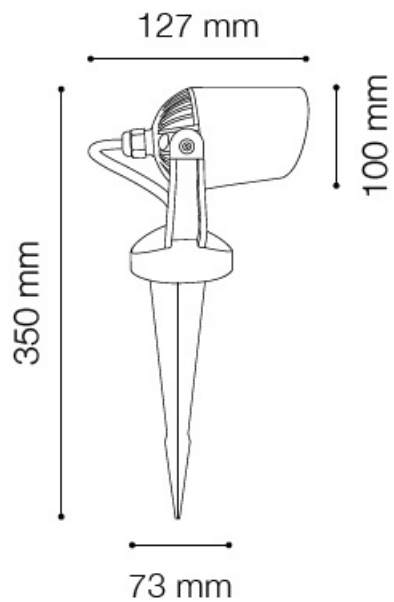

**IDEAL LUX CORP ILUMINAT PLANTE MINITOMMY, 1 BEC LED, DULIE GU10, D:115
MM, H:350 MM, ALB**

Corp iluminat plante cu abajur reglabil, confectionata din rasina de inalta performanta rezistenta la coroziunea provocata de catre fertilizatorii chimici cat si de agentii atmosferici. Datorita tratamentului aplicat, culoarea este stabilizata impotriva razelor UV si rezista la soc termic de la -60°C pana la + 90°C. Corpul este doat cu 1 bec LED (4.5W inclus), dar se poate echipa optional cu bec de tip halogen sau economice. Din gama Minitommy face parte si aplica de exterior, ce se regaseste in sectiunea de produse compatibile. Fiind un accesoriu de design de tip modern aduce un plus de rafinament spatiilor exterioare decorate, indeplinindu-si in acelasi timp si rolul functional.

Specificatii:

Sursa iluminat: max 1x4.5W GU10 LED

Durata de viata: ~25.000 ore

Sursa de lumina: rece

Grad de protectie: IP44

Dimensiuni: D: Ø 115 mm x H: 350 mm

Pret: 425,25 LEI (TVA inclus)

Detalii online: <https://www.materialelectrice.ro/corp-iluminat-plante-minitommy-1-bec-led-dulie-gu10-d-115-mm-h-350-mm-alb>