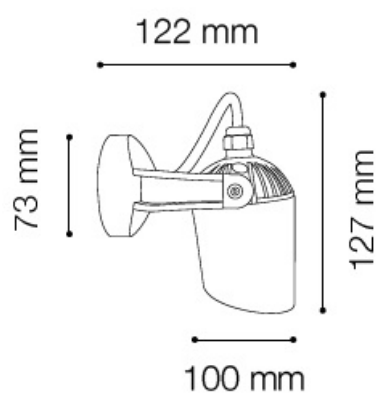

**IDEAL LUX APLICA DE EXTERIOR MINITOMMY, 1 BEC LED, DULIE GU10, L:122
MM, H:127 MM, NEGRU**

Aplica de exterior cu abajur reglabil, confectionata din rasina de inalta performanta rezistenta la coroziunea provocata de catre fertilizatorii chimici cat si de agentii atmosferici. Datorita tratamentului aplicat, culoarea este stabilizata impotriva razelor UV si rezista la soc termic de la -60°C pana la + 90°C. Aplica este doata cu 1 bec LED (4.5W inclus), dar se poate echipa optional cu becuri tip halogen sau economice. Din gama Minitommy face parte si corpul pentru iluminatul pantelor, ce se regaseste in sectiunea de produse compatibile. Fiind un accesoriu de design de tip modern aduce un plus de rafinament spatiilor exterioare decorate, indeplinindu-si in acelasi timp si rolul functional.

Specificatii:

Sursa iluminat: max 1x4.5W GU10 LED

Durata de viata: ~25.000 ore

Sursa de lumina: rece

Grad de protectie: IP44

Dimensiuni: L: 122 mm x H: 127 mm x P: 135 mm

Pret: 425,25 LEI (TVA inclus)

Detalii online: <https://www.materialelectrice.ro/aplica-de-exterior-minitommy-1-bec-led-dulie-gu10-l-122-mm-h-127-mm-negru>