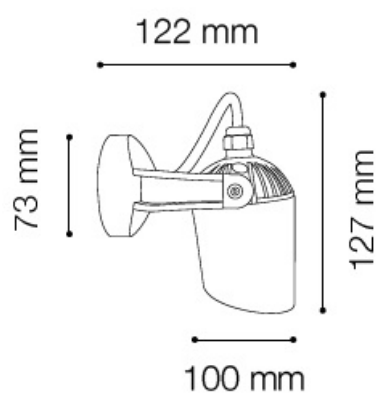

### **IDEAL LUX CORP DE ILUMINAT MINITOMMY AP1**

Aplica de exterior cu abajur reglabil, confectionata din rasina de inalta performanta rezistenta la coroziunea provocata de catre fertilizatorii chimici cat si de agentii atmosferici. Datorita tratamentului aplicat, culoarea este stabilizata impotriva razelor UV si rezista la soc termic de la -60°C pana la + 90°C. Aplica este doata cu 1 bec LED (4.5W inclus), dar se poate echipa optional cu becuri tip halogen sau economice. Din gama Minitommy face parte si corpul pentru iluminatul pantelor, ce se regaseste in sectiunea de produse compatibile. Fiind un accesoriu de design de tip modern aduce un plus de rafinament spatiilor exterioare decorate, indeplinindu-si in acelasi timp si rolul functional.

Specificatii:

Sursa iluminat: max 1x4.5W GU10 LED

Durata de viata: ~25.000 ore

Sursa de lumina: rece

Grad de protectie: IP44

Dimensiuni: L: 122 mm x H: 127 mm x P: 135 mm

Pret: 425,25 LEI (TVA inclus)

Detalii online: <https://www.materialelectrice.ro/aplica-de-exterior-minitommy-1-bec-led-dulie-gu10-l-122-mm-h-127-mm-alb-28617>