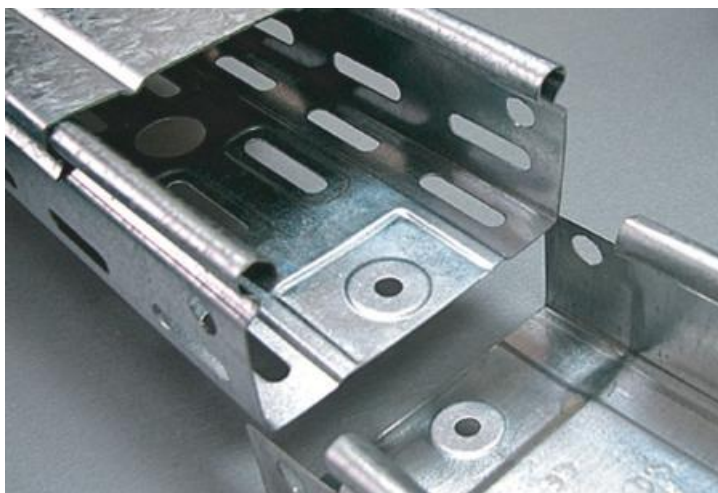

### **KVD CAPAC PENTRU JGHEAM METALIC 500X15X1 MM**

Fabricat din folii de otel galvanizat la rece.

Latime 500 mm.

Se foloseste pentru jgheabul de cablu metalic cu inaltimele de 35,60,85 si 110 mm.

Grosime tabla 1 mm.

Lungime 3000 mm.

Se fixeaza pe patul de cablu printr-o simpla apasare .

Pretul este valabil pentru un metru liniar.

Pret: 71,37 LEI (TVA inclus)

Detalii online: <https://www.materialelectrice.ro/capac-pentru-jgheam-metalic-500x15x1-mm>