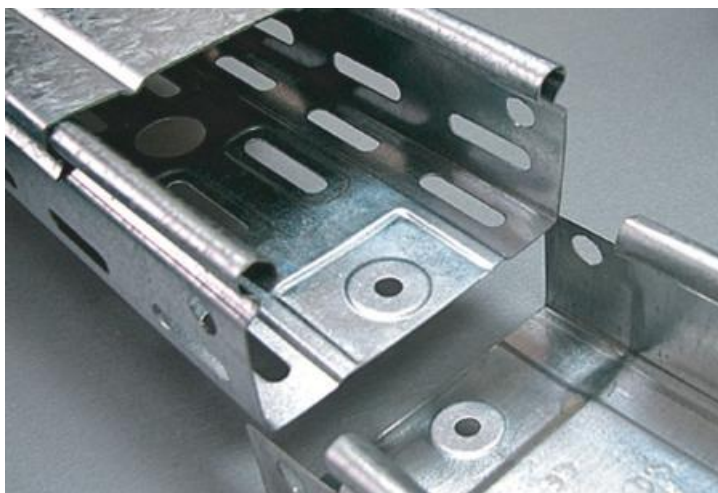

### **KVD CAPAC PENTRU JGHEAM METALIC 300X15X0,75 MM**

Fabricat din folii de otel galvanizat la rece.

Latime 300 mm.

Se foloseste pentru jgheabul de cablu metalic cu inaltimele de 35,60,85 si 110 mm.

Grosime tabla 0,75 mm.

Lungime 3000 mm.

Se fixeaza pe patul de cablu printr-o simpla apasare .

Pretul este valabil pentru un metru liniar.

Pret: 35,72 LEI (TVA inclus)

Detalii online: <https://www.materialelectrice.ro/capac-pentru-jgheam-metalic-300x15x0-75-mm>