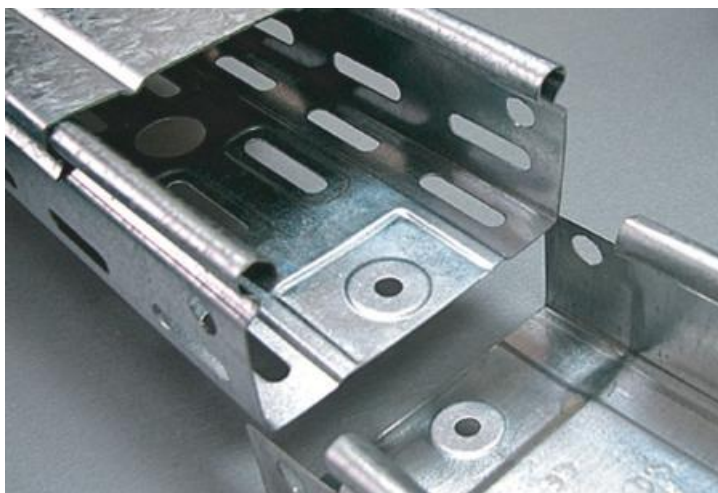

### **KVD CAPAC PENTRU JGHEAM METALIC 150X15X0,75 MM**

Fabricat din folii de otel galvanizat la rece.

Latime 150 mm.

Se foloseste pentru jgheabul de cablu metalic cu inaltimele de 35,60,85 si 110 mm.

Grosime tabla 0,75 mm.

Lungime 3000 mm.

Se fixeaza pe patul de cablu printr-o simpla apasare .

Pretul este valabil pentru un metru liniar.

Pret: 19,67 LEI (TVA inclus)

Detalii online: <https://www.materialelectrice.ro/capac-pentru-jgheam-metalic-150x15x0-75-mm>