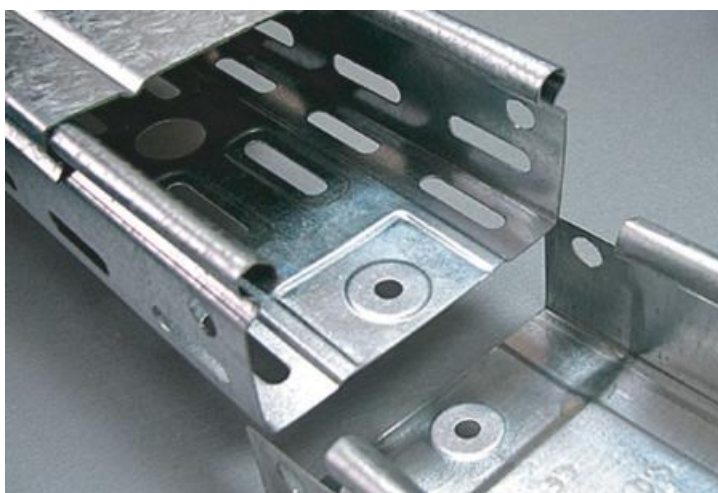

KVD CAPAC COT RIDICATOR/COBORATOR PT.JGHEAM METALIC 300X15X0,75 MM

Fabricat din folii de otel galvanizat la rece.

Latime 300 mm.

Se foloseste pentru jgheabul de cablu metalic cu inaltimile de 35,60,85 si 110 mm.

Grosime tabla 0,75 mm.

Lungime 3000 mm.

Se fixeaza pe patul de cablu printr-o simpla apasare .

Pretul este valabil pentru un metru liniar.

Pret: 33,33 LEI (TVA inclus)

Detalii online: <https://www.materialelectrice.ro/capac-cot-ridicator-coborator-pt-jgheam-metalic-300x15x0-75-mm>