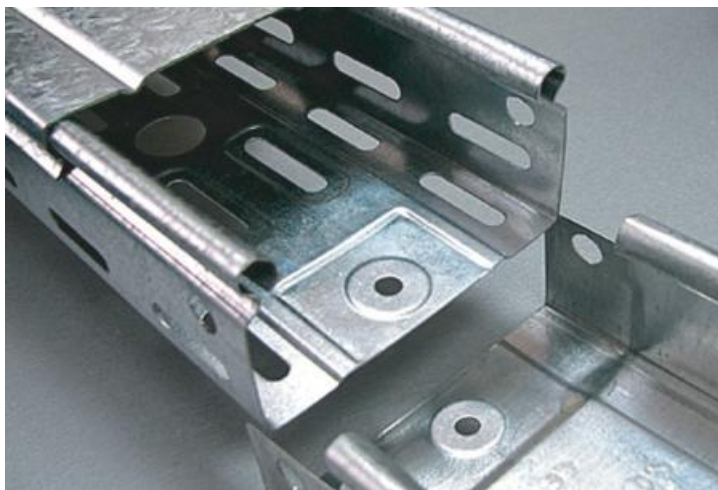

KVD CAPAC COT RIDICATOR/COBORATOR PT.JGHEAM METALIC 200X15X0,75 MM

Fabricat din folii de otel galvanizat la rece.

Latime 200 mm.

Se foloseste pentru jgheabul de cablu metalic cu inaltimile de 35,60,85 si 110 mm.

Grosime tabla 0,75 mm.

Lungime 3000 mm.

Se fixeaza pe patul de cablu printr-o simpla apasare .

Pretul este valabil pentru un metru liniar.

Pret: 27,39 LEI (TVA inclus)

Detalii online: <https://www.materialelectrice.ro/capac-cot-ridicator-coborator-pt-jgheam-metalic-200x15x0-75-mm>