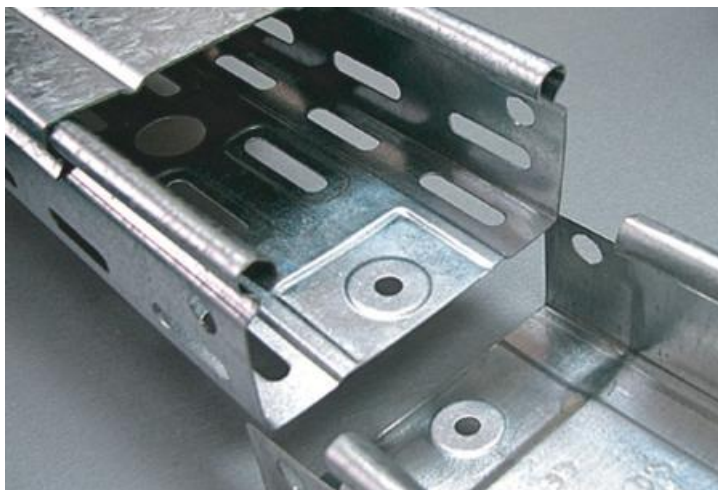

KVD CAPAC COT RIDICATOR/COBORATOR PT.JGHEAM METALIC 150X15X0,75 MM

Fabricat din folii de otel galvanizat la rece.

Latime 150 mm.

Se foloseste pentru jgheabul de cablu metalic cu inaltimile de 35,60,85 si 110 mm.

Grosime tabla 0,75 mm.

Lungime 3000 mm.

Se fixeaza pe patul de cablu printr-o simpla apasare .

Pretul este valabil pentru un metru liniar.

Pret: 24,45 LEI (TVA inclus)

Detalii online: <https://www.materialelectrice.ro/capac-cot-ridicator-coborator-pt-jgheam-metalic-150x15x0-75-mm>