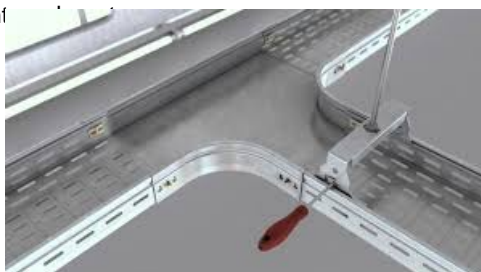

## **KVD PIESA IMBINARE " T " PENTRU JGHEAB METALIC H 110MM,LATIME 300MM**

Fabricat din otel galvanizat.

Latime 300 mm.

Inaltimea piesei 110mm.

Grosime tabla 0.75 mm.

Partile laterale au marginile indoite in interior pentru protectia cablurilor la taiere.

Marginea laterala este continua pentru rigiditate sporita.

Piesa prevazuta cu perforatii pentru a asigura o ventilatie mai eficienta precum si fixarea cablurilor cu ajutorul chingilor de prindere.

Pretul este valabil pent

Pret: 124,98 LEI (TVA inclus)

Detalii online: <https://www.materialelectrice.ro/piesa-imbinare-t-pentru-jgheab-metalic-h-110mm-latime-300mm>