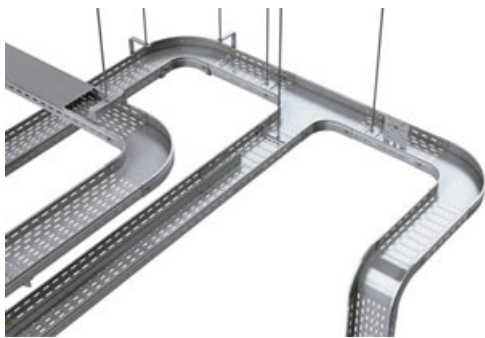

## **KVD PIESA IMBINARE " T " PENTRU JGHEAB METALIC H 110MM,LATIME 300MM**

Fabricat din otel galvanizat.

Latime 300 mm.

Inaltimea piesei 110mm.

Grosime tabla 0.75 mm.

Partile laterale au marginile indoite in interior pentru protectia cablurilor la taiere.

Marginea laterala este continua pentru rigiditate sporita.

Piesa prevazuta cu perforatii pentru a asigura o ventilatie mai eficienta precum si fixarea cablurilor cu ajutorul chingilor de prindere.

Pretul este valabil pent