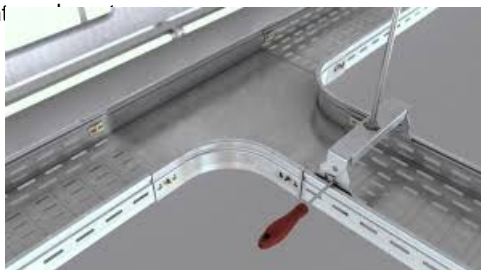

## **KVD PIESA IMBINARE " T " PENTRU JGHEAB METALIC H 85MM, LATIME 300MM**

Fabricat din otel galvanizat.

Latime 300 mm.

Inaltimea piesei 85 mm.

Grosime tabla 0,75 mm.

Partile laterale au marginile indoite in interior pentru protectia cablurilor la taiere.

Marginea laterala este continua pentru rigiditate sporita.

Piesa prevazuta cu perforatii pentru a asigura o ventilatie mai eficienta precum si fixarea cablurilor cu ajutorul chingilor de prindere.

Pretul este valabil pent