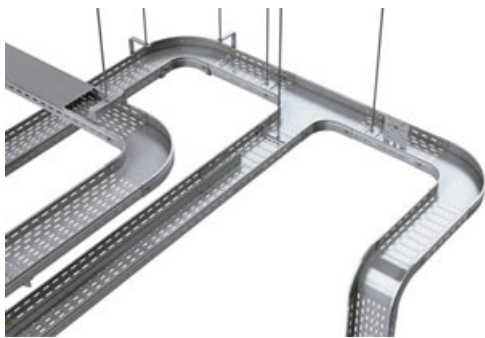

## **KVD PIESA IMBINARE " T " PENTRU JGHEAB METALIC H 85MM, LATIME 300MM**

Fabricat din otel galvanizat.

Latime 300 mm.

Inaltimea piesei 85 mm.

Grosime tabla 0,75 mm.

Partile laterale au marginile indoite in interior pentru protectia cablurilor la taiere.

Marginea laterala este continua pentru rigiditate sporita.

Piesa prevazuta cu perforatii pentru a asigura o ventilatie mai eficienta precum si fixarea cablurilor cu ajutorul chingilor de prindere.

Pretul este valabil pent