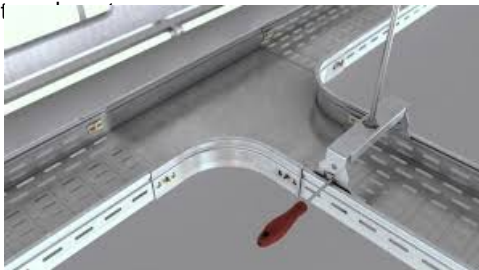

KVD PIESA IMBINARE " T " PENTRU JGHEAB METALIC H 60MM, LATIME 600MM

Fabricat din otel galvanizat.

Latime 600 mm.

Inaltimea piesei 60 mm.

Grosime tabla 1 mm.

Partile laterale au marginile indoite in interior pentru protectia cablurilor la taiere.

Marginea laterala este continua pentru rigiditate sporita.

Piesa prevazuta cu perforatii pentru a asigura o ventilatie mai eficienta precum si fixarea cablurilor cu ajutorul chingilor de prindere.

Pretul este valabil pent

Pret: 176,75 LEI (TVA inclus)

Detalii online: <https://www.materialelectrice.ro/piesa-imbinare-t-pentru-jgheab-metalic-h-60mm-latime-600mm>